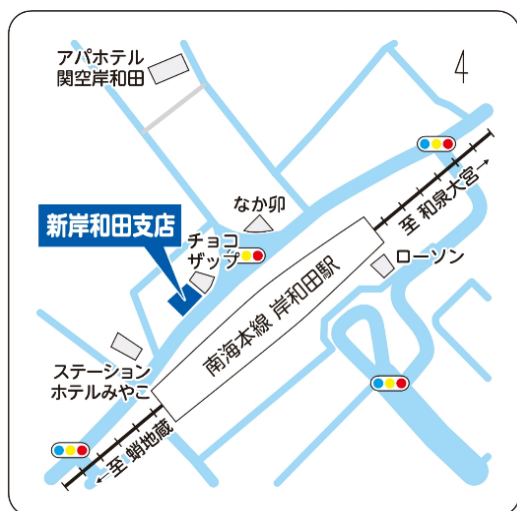

令和 8 年 3 月

お客様各位 殿

岸和田支店 移転のお知らせ

平素は格別のお引き立てを賜り、厚くお礼申し上げます。

この度、永年に亘りご愛顧賜りました「岸和田支店」は、令和 8 年 3 月 23 日（月）をもって下記所在地に移転いたしました。

移転に伴いまして、よりお客様には何かとご不便をおかけいたしますが、役職員一同、ご満足いただけるよう努めてまいりますので、何卒、今後とも相変わりがせぬお引き立て賜りますようお願い申し上げます。