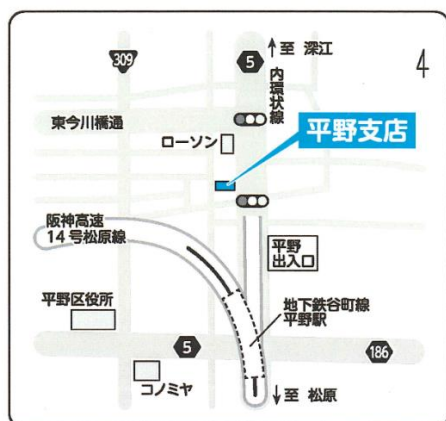

令和6年4月

お客様各位 殿

平野支店移転並びに田辺支店統合のお知らせ

平素は格別のお引き立てを賜り厚くお礼申し上げます。

この度、令和6年6月24日(月)をもちまして、平野支店と田辺支店を統合し、大阪市平野区背戸口4丁目に新たに平野支店として新築オープンすることとなりました。

店舗統合・移転によりお客様にはご不便をおかけいたしますが、役職員一同、ご満足いただけるよう努めてまいりますので、今後とも一層のご愛顧を賜りますようお願い申し上げます。

窓口の営業

- ・現在の平野支店及び田辺支店
令和6年6月21日(金)をもって終了させていただきます。
- ・新店舗(平野支店)
令和6年6月24日(月)より営業を開始いたします。

A T Mの営業

- ・現在の平野支店及び田辺支店
令和6年6月21日(金)をもって終了させていただきます。
- ・新店舗(平野支店)
令和6年6月24日(月)より営業を開始いたします。

※店舗移転後所在地

成協信用組合 平野支店