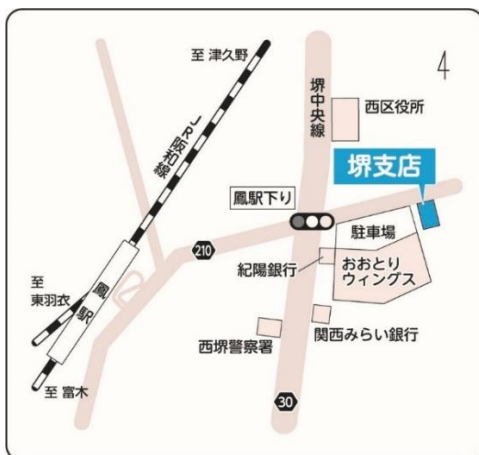

令和6年3月

お客様各位

堺支店移転並びに高石支店統合のお知らせ

平素は格別のお引き立てを賜り厚くお礼申し上げます。

令和6年3月25日(月)をもって、堺支店と高石支店を統合し、大阪府堺市西区鳳東町に新たに堺支店として新築オープン致しました。

店舗統合・移転によりお客様にはご不便をおかけいたしますが、役職員一同、ご満足いただけるよう努めてまいりますので、今後とも一層のご愛顧を賜りますようお願い申し上げます。

成協信用組合 堺支店

新店舗

〒593-8324

堺市西区鳳東町7丁736番地7

電話番号 072-272-2006

F A X 072-272-5703